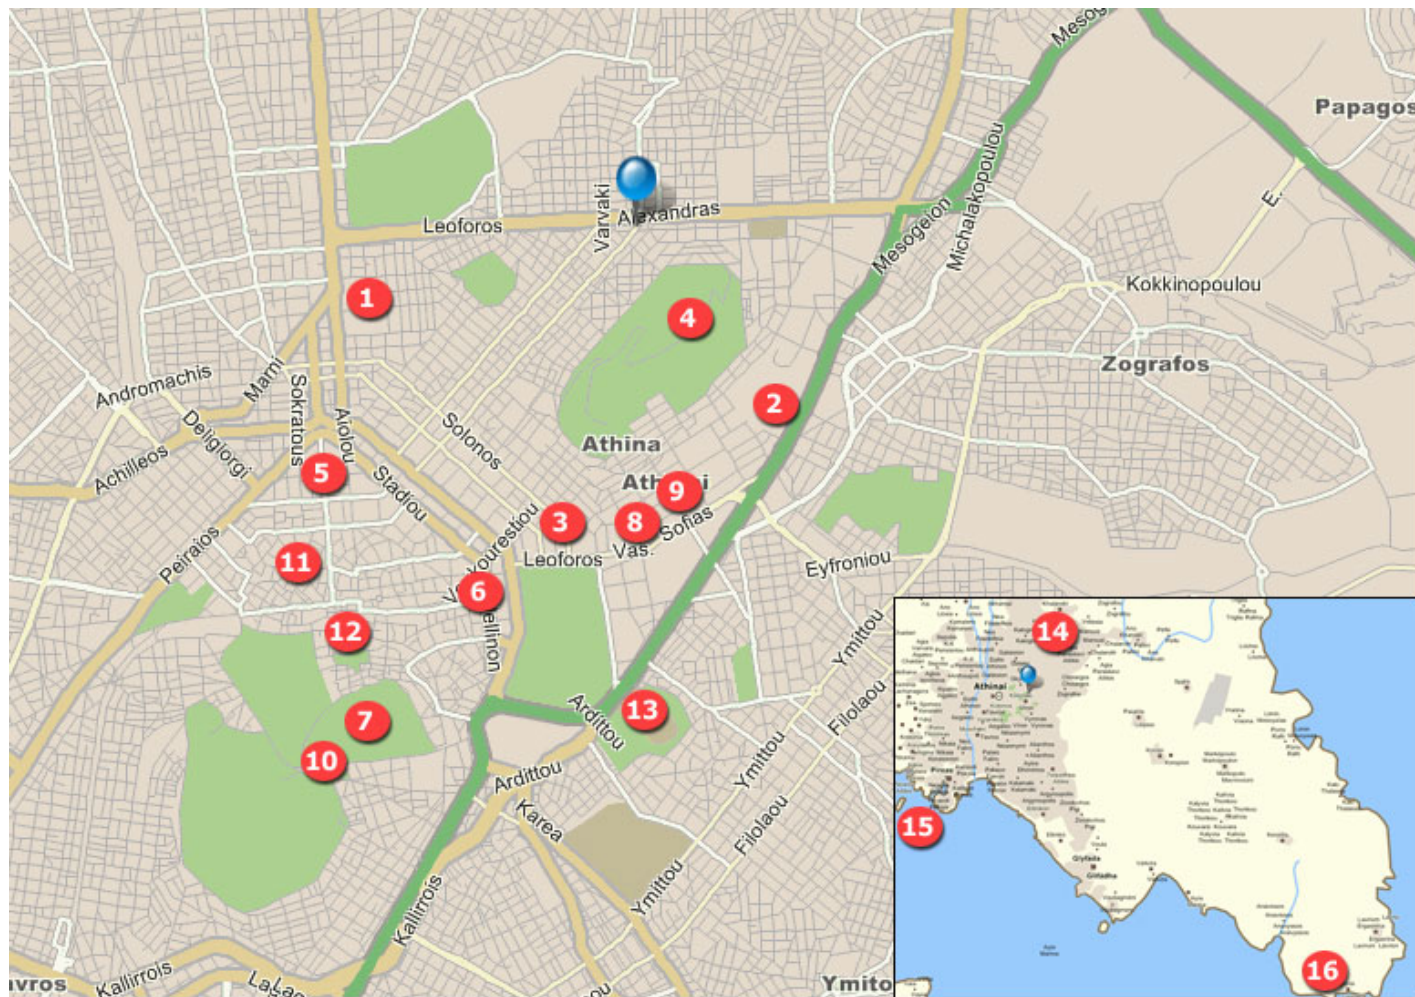

ZAFOLIA HOTEL	
Διεύθυνση	Λεωφ. Αλεξάνδρας 87-89, 114 74, Αθήνα
Τηλ	210 6449 002
Φαξ	210 6442 042
Email	info@zafoliahotel.gr
Διαδίκτυο	www.zafoliahotel.gr

Αθήνα - Οδηγός Αξιοθεάτων

AA	Αξιοθέατο	Απόσταση	Κόστος με Ταξί
1	Εθνικό Αρχαιολογικό Μουσείο	2 KM	6-8 €
2	Μέγαρο Μουσικής	2 KM	6-8 €
3	Κολονάκι	3 KM	6-8 €
4	Θέατρο και λόφος Λυκαβητού	2 KM	6-8 €
5	Εμπορικό Κέντρο	1 KM	8-10 €
6	Πλατεία Συντάγματος	3KM	6-8 €
7	Ακρόπολις – Παρθενών	4 KM	8-10 €
8	Μουσείο Μπενάκη	3 KM	6-8 €
9	Μουσείο Κυκλαδικής Τέχνης	3 KM	6-8 €
10	Ηρώδειο Θέατρο	4 KM	8-10 €
11	Περιοχή Ψυρρή	4 KM	8-10 €
12	Μοναστηράκι	4 KM	8-10 €
13	Παναθηναϊκό Στάδιο (Καλλιμάρμαρο)	4 KM	8-10 €
14	Ολυμπιακό Στάδιο	8 KM	8-10 €
15	Πειραιάς - Λιμάνι	15 KM	15-18 €
16	Σούνιο	65 KM	60 €

Σημείωση: Οι αποστάσεις και το κόστος διαδρομής είναι ενδεικτικές